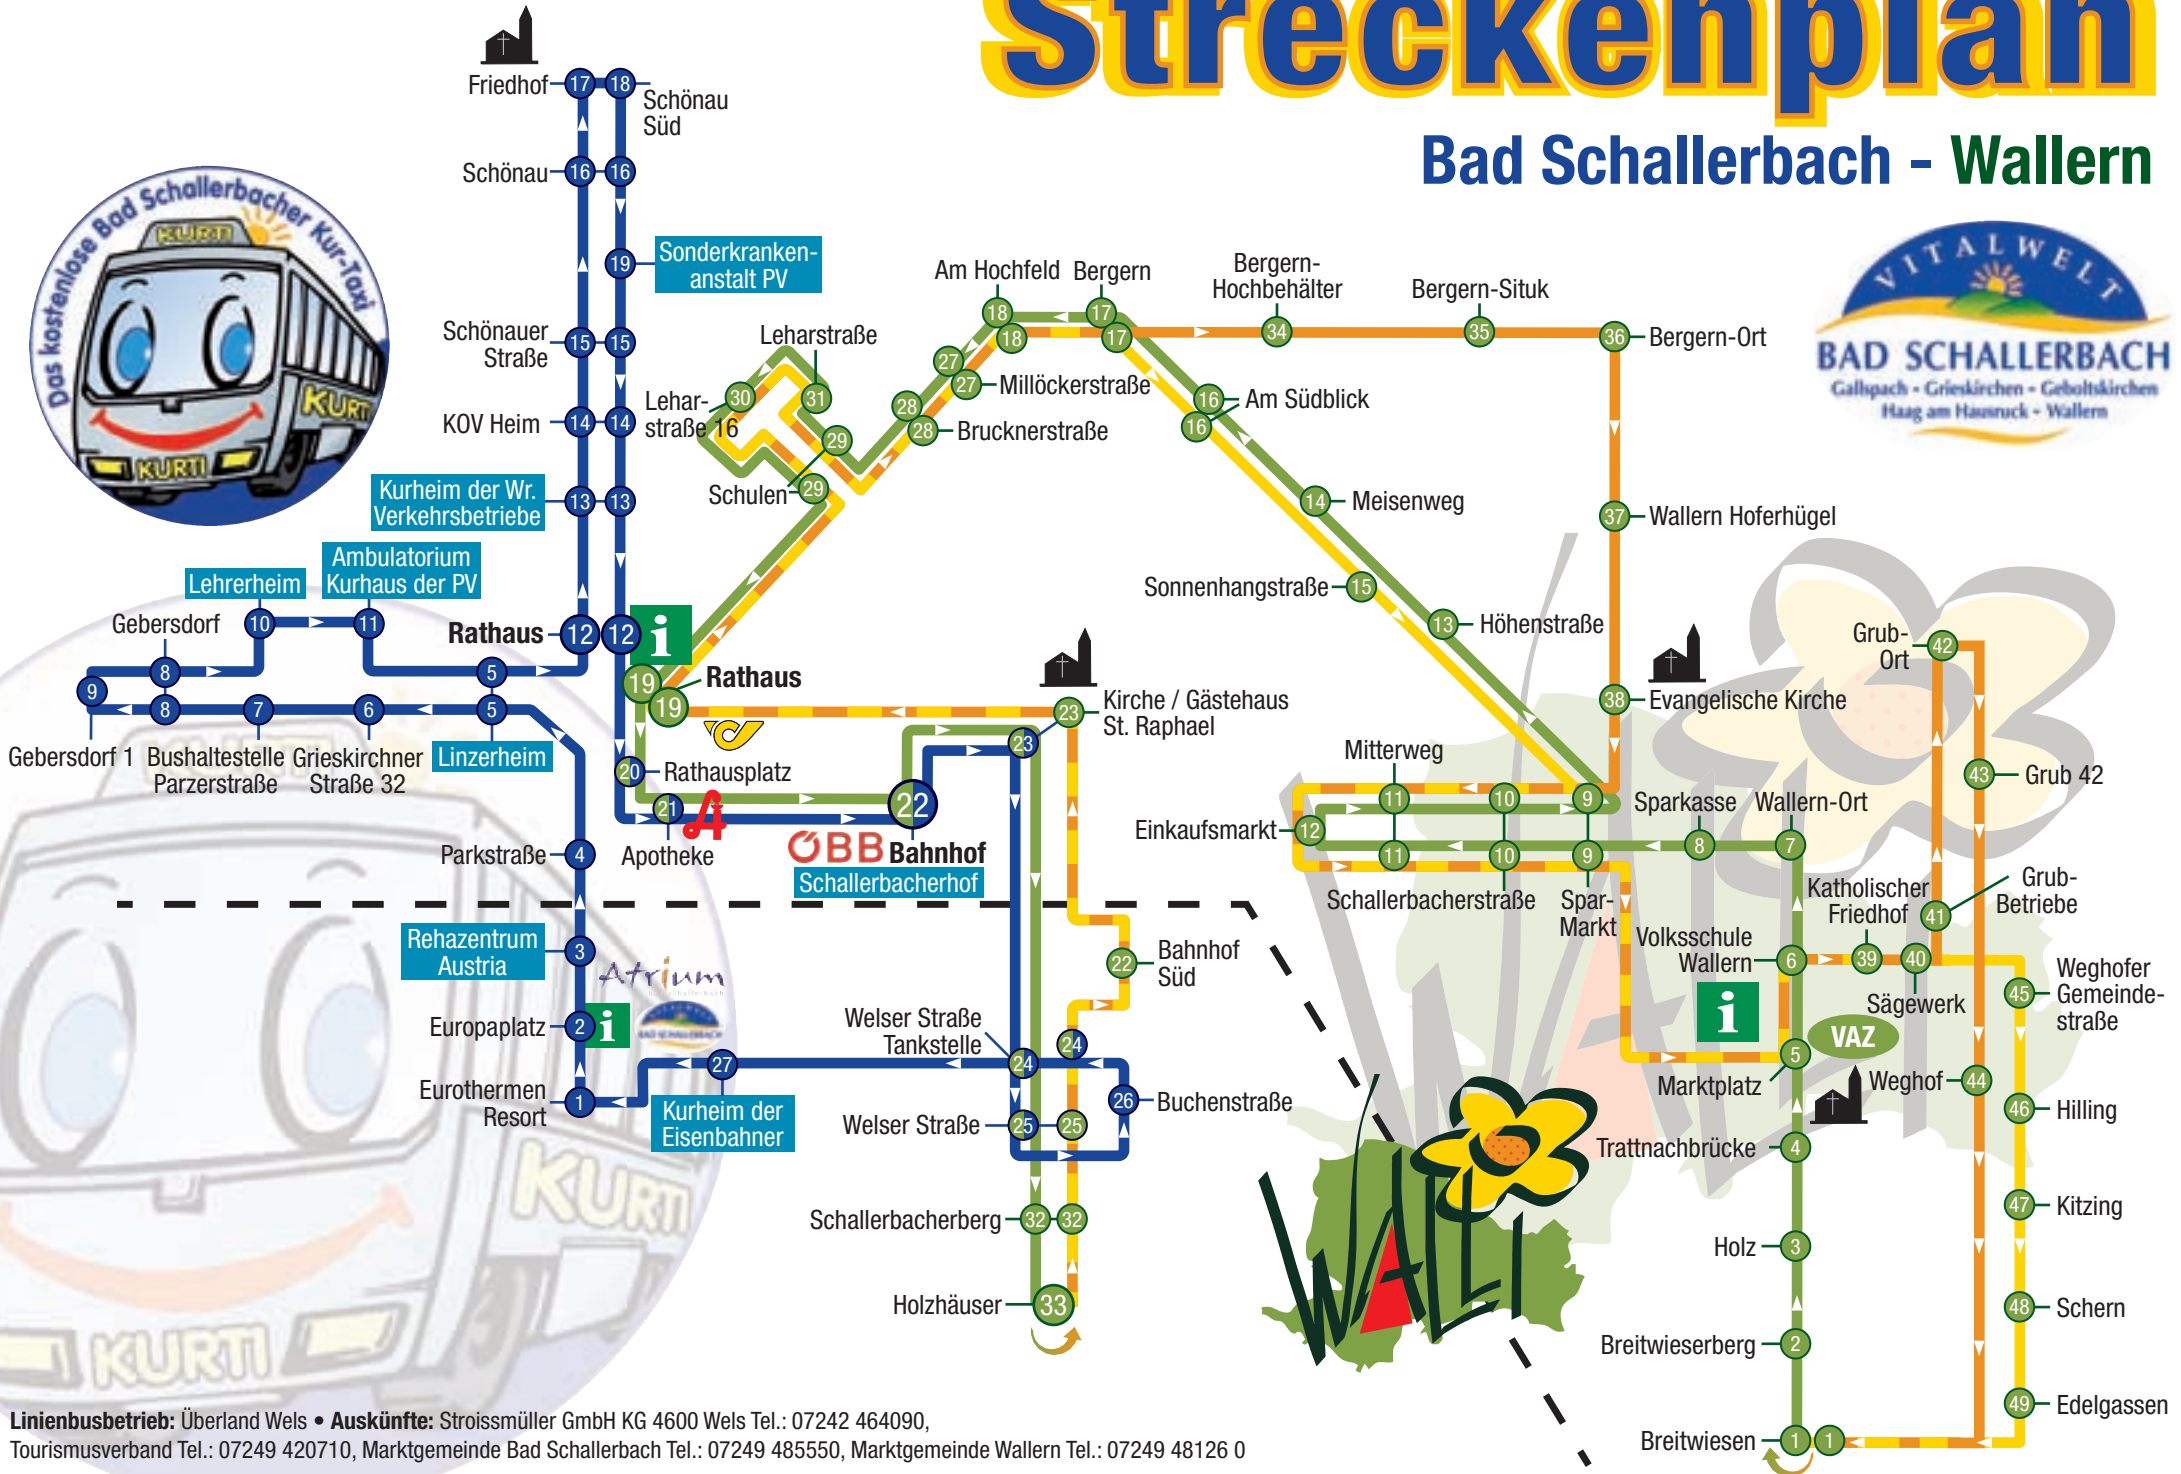

Streckenplan

Bad Schallerbach - Wallern

Linienbusbetrieb: Überland Wels • **Auskünfte:** Stroissmüller GmbH KG 4600 Wels Tel.: 07242 464090,
 Tourismusverband Tel.: 07249 420710, Marktgemeinde Bad Schallerbach Tel.: 07249 485550, Marktgemeinde Wallern Tel.: 07249 48126 0