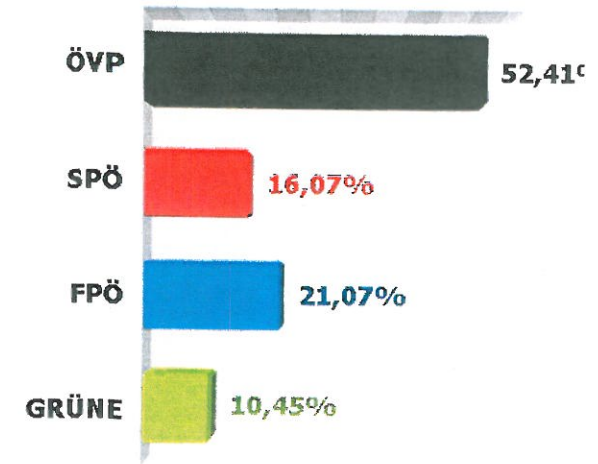

Wahlvergleich (Prozent)
 Gemeinderatswahl 2015 / Gemeinderatswahl 2009
 4 von 4 Sprengel ausgezählt

Gemeinderatswahl 2015
 Gesamtergebnis 76,22% Wahlbeteiligung
 4 von 4 Sprengel ausgezählt

Wahlvergleich (Prozent)
 BGM-Wahl zur Wahl GR2015 / BGM-Wahl zur Wahl GR2009
 4 von 4 Sprengel ausgezählt

BGM-Wahl zur Wahl GR2015
 Gesamtergebnis 76,15% Wahlbeteiligung
 4 von 4 Sprengel ausgezählt

Wahlvergleich (Prozent)
Landtagswahl 2015 / Landtagswahl 2009
4 von 4 Sprengel ausgezählt

Landtagswahl 2015
Gesamtergebnis 81,18% Wahlbeteiligung
4 von 4 Sprengel ausgezählt