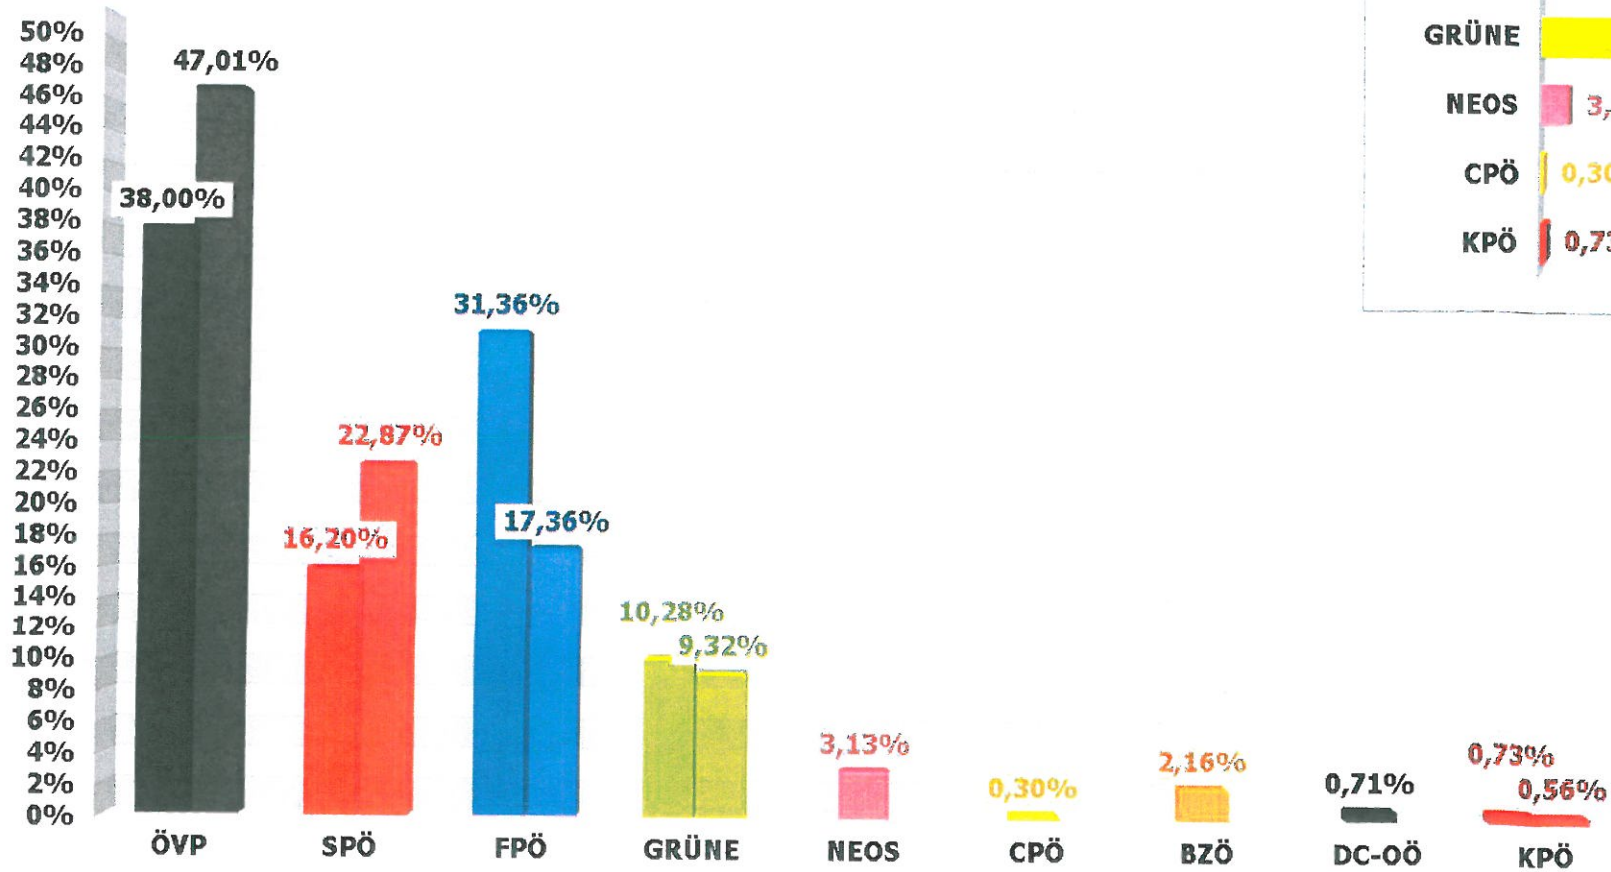

Wahlvergleich (Prozent)
 Gemeinderatswahl 2015 / Gemeinderatswahl 2009
 4 von 4 Sprengel ausgezählt

Gemeinderatswahl 2015
 Gesamtergebnis 76,22% Wahlbeteiligung
 4 von 4 Sprengel ausgezählt

Wahlvergleich (Prozent)
 BGM-Wahl zur Wahl GR2015 / BGM-Wahl zur Wahl GR2009
 4 von 4 Sprengel ausgezählt

BGM-Wahl zur Wahl GR2015
 Gesamtergebnis 76,15% Wahlbeteiligung
 4 von 4 Sprengel ausgezählt

Wahlvergleich (Prozent)
Landtagswahl 2015 / Landtagswahl 2009
4 von 4 Sprengel ausgezählt

Landtagswahl 2015
Gesamtergebnis 81,18% Wahlbeteiligung
4 von 4 Sprengel ausgezählt