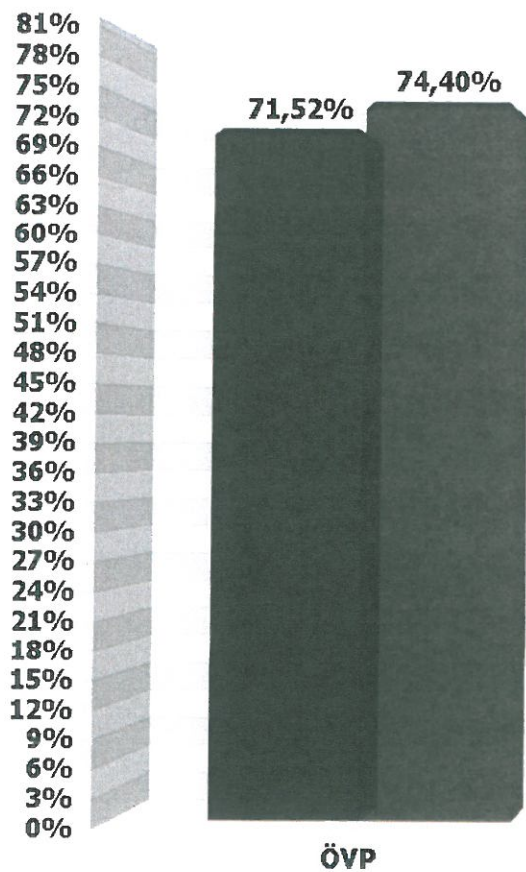

Wahlvergleich (Prozent)
 Gemeinderatswahl 2015 / Gemeinderatswahl 2009
 4 von 4 Sprengel ausgezählt

Gemeinderatswahl 2015
 Gesamtergebnis 76,22% Wahlbeteiligung
 4 von 4 Sprengel ausgezählt

Wahlvergleich (Prozent)
 BGM-Wahl zur Wahl GR2015 / BGM-Wahl zur Wahl GR2009
 4 von 4 Sprengel ausgezählt

BGM-Wahl zur Wahl GR2015
 Gesamtergebnis 76,15% Wahlbeteiligung
 4 von 4 Sprengel ausgezählt

Wahlvergleich (Prozent)
Landtagswahl 2015 / Landtagswahl 2009
4 von 4 Sprengel ausgezählt

Landtagswahl 2015
Gesamtergebnis 81,18% Wahlbeteiligung
4 von 4 Sprengel ausgezählt