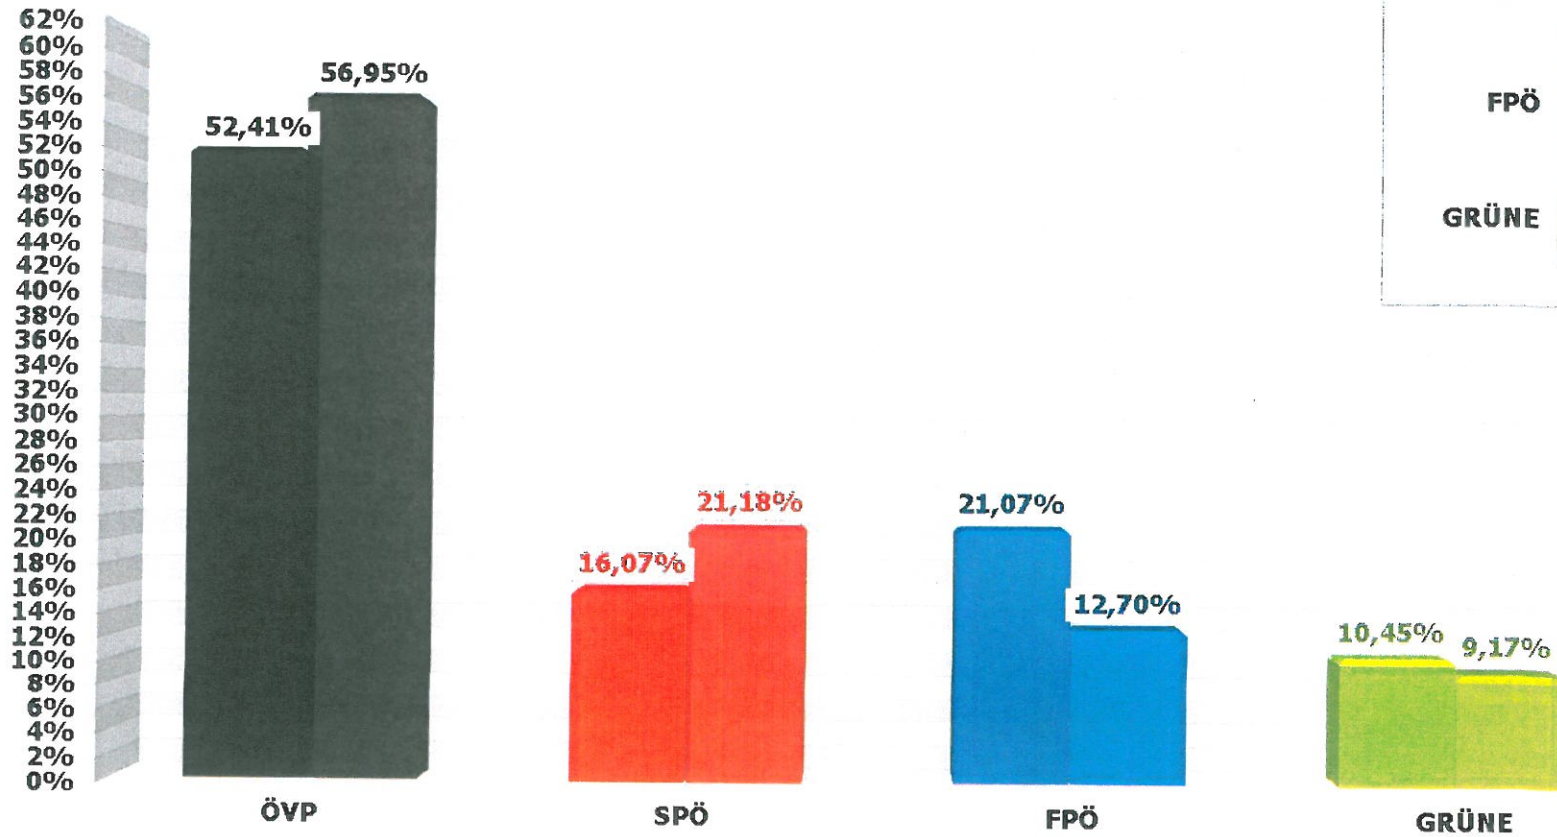

Wahlvergleich (Prozent)
 Gemeinderatswahl 2015 / Gemeinderatswahl 2009
 4 von 4 Sprengel ausgezählt

Gemeinderatswahl 2015
 Gesamtergebnis 76,22% Wahlbeteiligung
 4 von 4 Sprengel ausgezählt

Wahlvergleich (Prozent)
 BGM-Wahl zur Wahl GR2015 / BGM-Wahl zur Wahl GR2009
 4 von 4 Sprengel ausgezählt

BGM-Wahl zur Wahl GR2015
 Gesamtergebnis 76,15% Wahlbeteiligung
 4 von 4 Sprengel ausgezählt

Wahlvergleich (Prozent)
Landtagswahl 2015 / Landtagswahl 2009
4 von 4 Sprengel ausgezählt

Landtagswahl 2015
Gesamtergebnis 81,18% Wahlbeteiligung
4 von 4 Sprengel ausgezählt