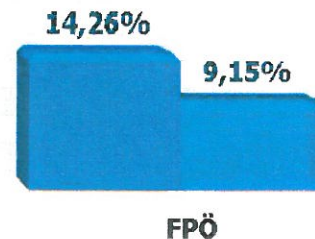

Wahlvergleich (Prozent)
 Gemeinderatswahl 2015 / Gemeinderatswahl 2009
 4 von 4 Sprengel ausgezählt

Gemeinderatswahl 2015
 Gesamtergebnis 76,22% Wahlbeteiligung
 4 von 4 Sprengel ausgezählt

Wahlvergleich (Prozent)
 BGM-Wahl zur Wahl GR2015 / BGM-Wahl zur Wahl GR2009
 4 von 4 Sprengel ausgezählt

BGM-Wahl zur Wahl GR2015
 Gesamtergebnis 76,15% Wahlbeteiligung
 4 von 4 Sprengel ausgezählt

Wahlvergleich (Prozent)
Landtagswahl 2015 / Landtagswahl 2009
4 von 4 Sprengel ausgezählt

Landtagswahl 2015
Gesamtergebnis 81,18% Wahlbeteiligung
4 von 4 Sprengel ausgezählt