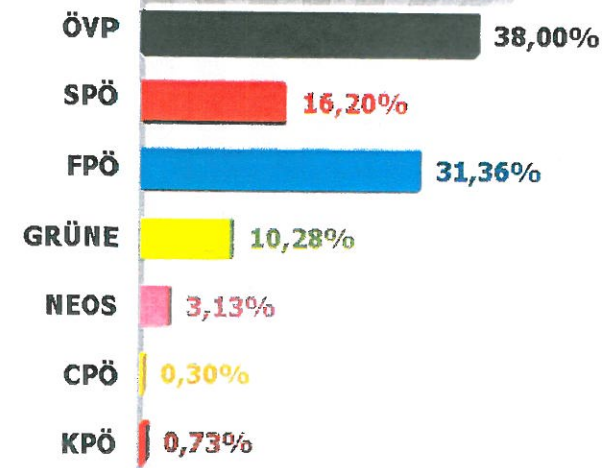

Wahlvergleich (Prozent)
 Gemeinderatswahl 2015 / Gemeinderatswahl 2009
 4 von 4 Sprengel ausgezählt

Gemeinderatswahl 2015
 Gesamtergebnis 76,22% Wahlbeteiligung
 4 von 4 Sprengel ausgezählt

Wahlvergleich (Prozent)
 BGM-Wahl zur Wahl GR2015 / BGM-Wahl zur Wahl GR2009
 4 von 4 Sprengel ausgezählt

BGM-Wahl zur Wahl GR2015
 Gesamtergebnis 76,15% Wahlbeteiligung
 4 von 4 Sprengel ausgezählt

Wahlvergleich (Prozent)
Landtagswahl 2015 / Landtagswahl 2009
4 von 4 Sprengel ausgezählt

Landtagswahl 2015
Gesamtergebnis 81,18% Wahlbeteiligung
4 von 4 Sprengel ausgezählt