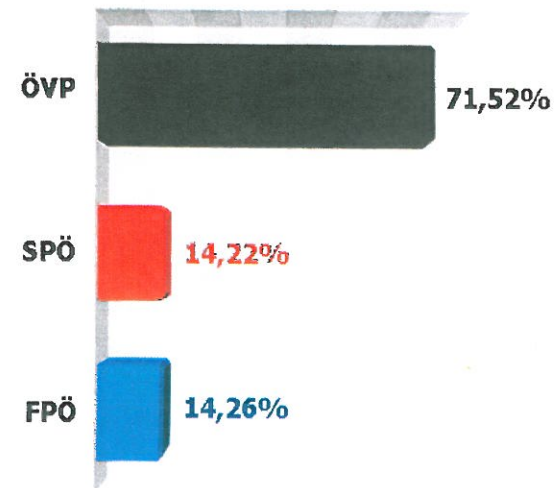

Wahlvergleich (Prozent)
 Gemeinderatswahl 2015 / Gemeinderatswahl 2009
 4 von 4 Sprengel ausgezählt

Gemeinderatswahl 2015
 Gesamtergebnis 76,22% Wahlbeteiligung
 4 von 4 Sprengel ausgezählt

Wahlvergleich (Prozent)
 BGM-Wahl zur Wahl GR2015 / BGM-Wahl zur Wahl GR2009
 4 von 4 Sprengel ausgezählt

BGM-Wahl zur Wahl GR2015
 Gesamtergebnis 76,15% Wahlbeteiligung
 4 von 4 Sprengel ausgezählt

Wahlvergleich (Prozent)
Landtagswahl 2015 / Landtagswahl 2009
4 von 4 Sprengel ausgezählt

Landtagswahl 2015
Gesamtergebnis 81,18% Wahlbeteiligung
4 von 4 Sprengel ausgezählt